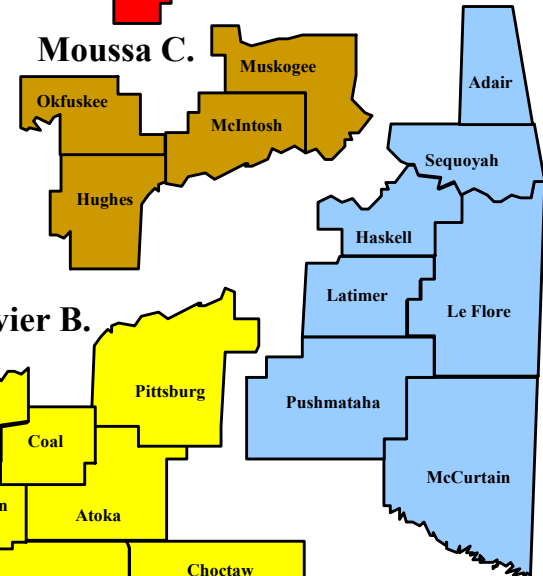

Xavier B.

Rocky O.